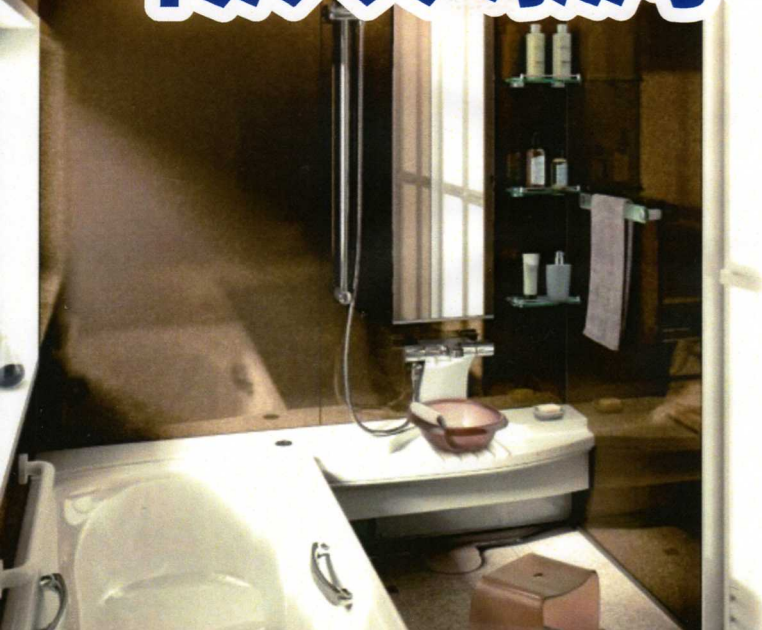

復興支援水まわり相談会

高品位な水まわりから。
快適な水まわりは。

タカラ耐震システムバス
IMPERIO
インペリオ

ホーローシステムキッチン
LEMURE
レミュー

タカラステアII in Summer

ジーオードリンカー

シナ絵描きの **G.O.Drinker**

EVENT information