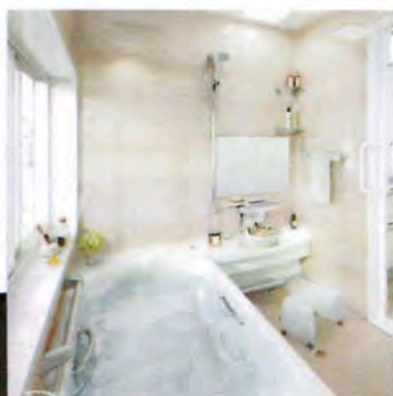

Kitchen

Bath