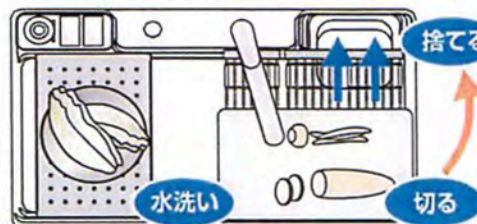

業界初
3層+
人造大理石シンク

アクリル人造大理石製機能シンク
「家事らくシンク」

まな板
から直接ゴミ
ポケットに
捨てられる

まな板

水切り

水切りプレート

ゴミ
ポケット

シンクの上で食材を洗う→切る→
ゴミをダストボックスに捨てるこの
流れがスムーズ、テキパキ捗る♪

調理作業がスムーズ!!

まな板
から直接ゴミ
ポケットに
捨てられる

ゴミの水が
シンクに広がらない。

キレイに保ち快適!!

まな板が
洗い流せて
いつもキレイ

天板が
汚れない

シンクが
汚れない

天板、まな板、シンクをキレイにキープ
お手入れも楽で、気持ち良くお料理できる。